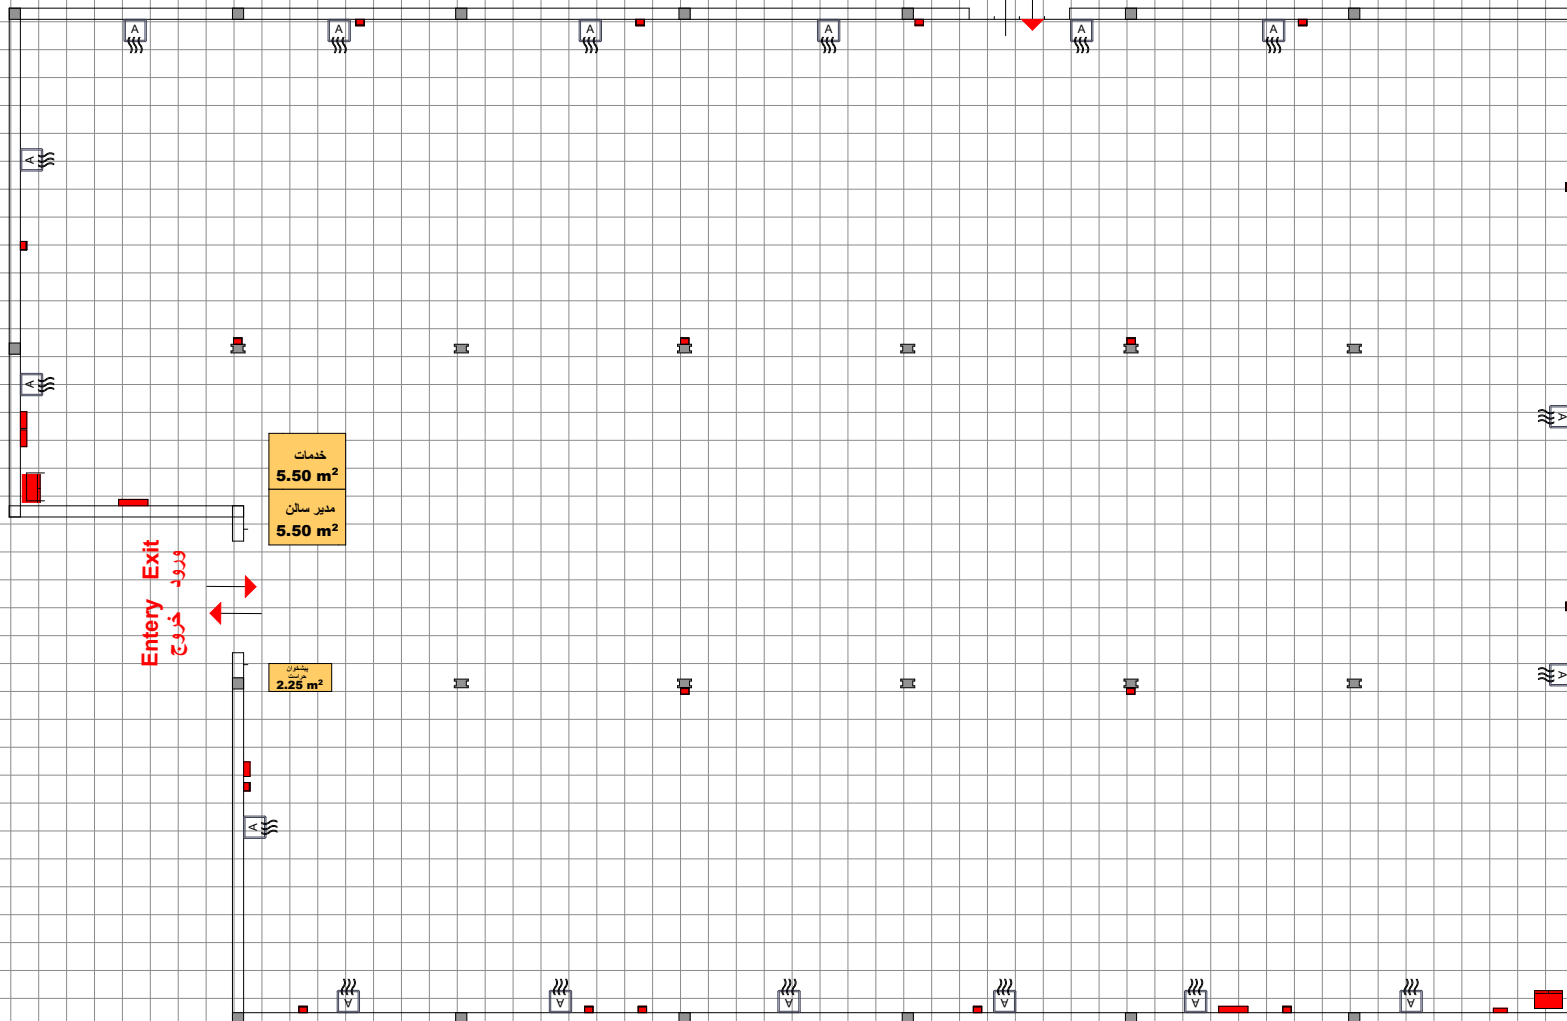

شرکت سهامی نمایشگاه‌های بین‌المللی
جمهوری اسلامی ایران

HALL 2

Entry Exit
ورود خروج

شرکت سهامی نمایشگاه‌های بین‌المللی ج. ا. ایران
معاونت امور فنی و مهندسی
مدیریت طراحی و غرفه آرایی
مساحت غیر مفید سالن : ۱۸۵۳ متر مربع
مساحت مفید سالن بدون احتساب مدیریت , خدمات و پیشخوان: ۱۰۲۶ متر مربع
% درصد تراکم : 55.36