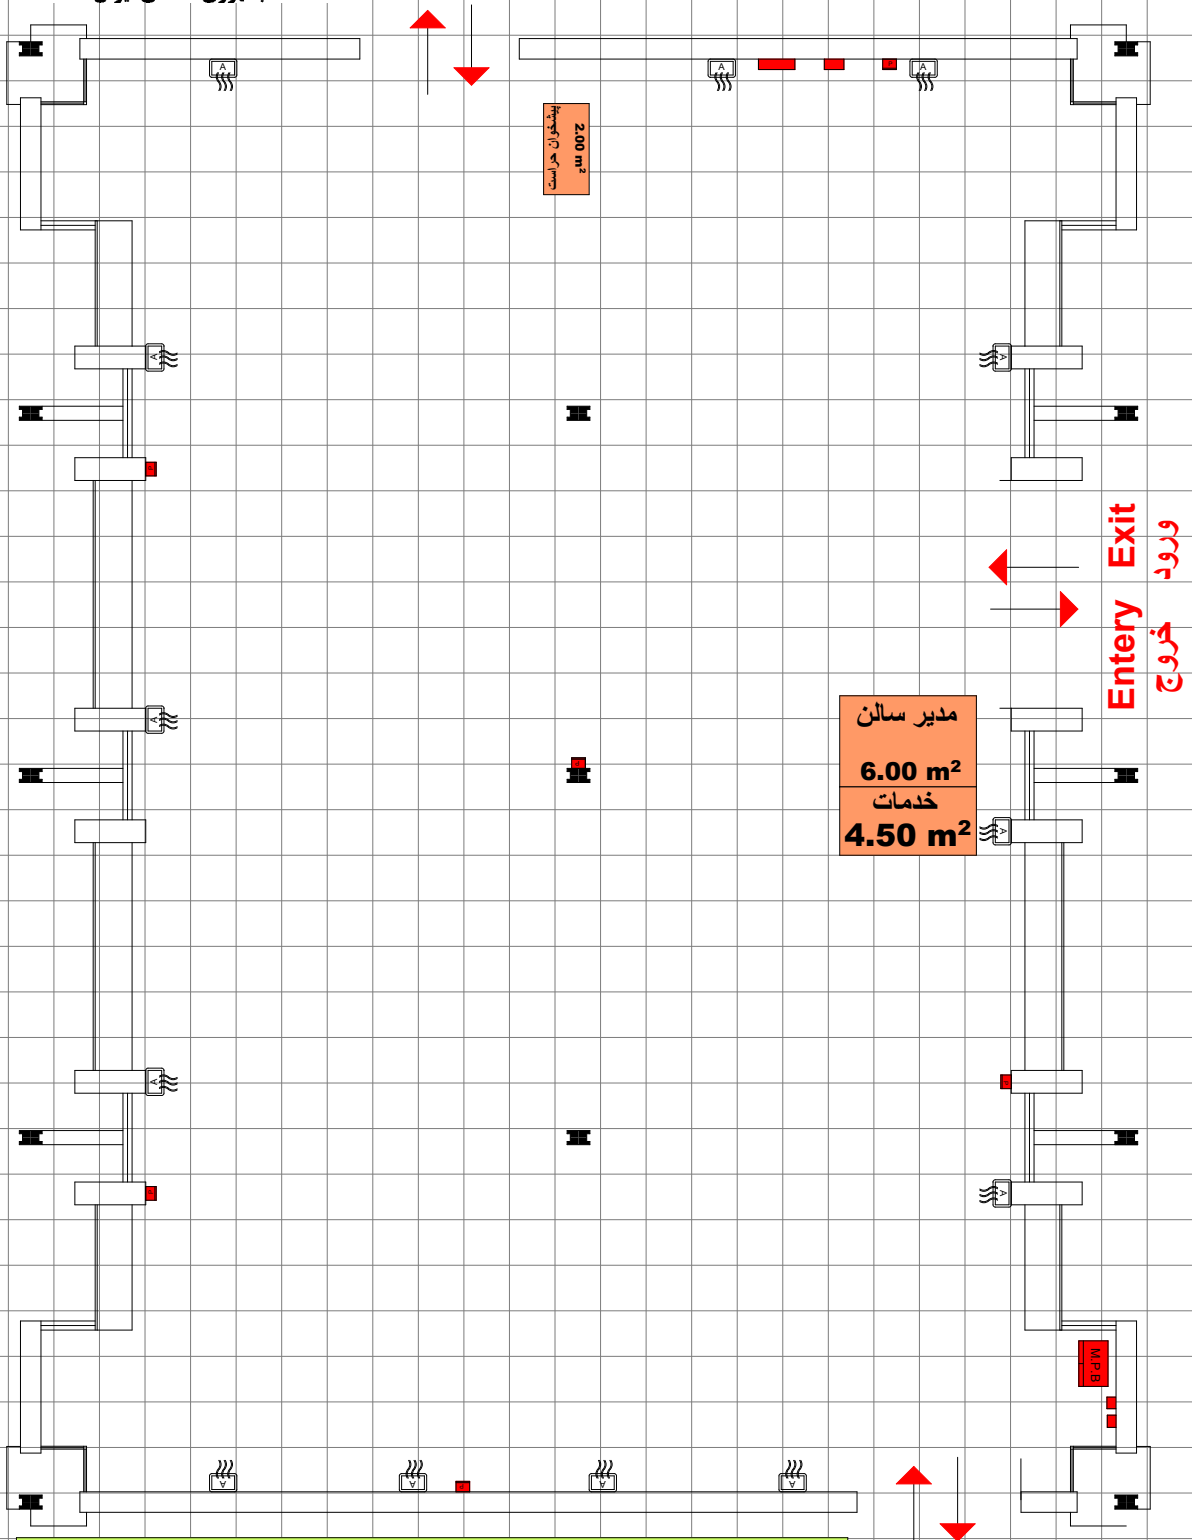

# HALL 21

Entry Exit  
ورود خروج

مدیر سالن  
6.00 m<sup>2</sup>  
خدمات  
4.50 m<sup>2</sup>

پیشخوان حراست  
2.00 m<sup>2</sup>

Entry Exit  
ورود خروج

شرکت سهامی نمایشگاه‌های بین‌المللی ج. ا. ایران  
معاونت امور فنی و مهندسی  
مدیریت طراحی و غرفه آرایی  
مساحت غیر مفید سالن : ۶۲۵ متر مربع  
مساحت مفید سالن بدون احتساب مدیریت , خدمات و پیشخوان : ۲۷۵,۷۵ متر مربع  
درصد تراکم : 44.12%