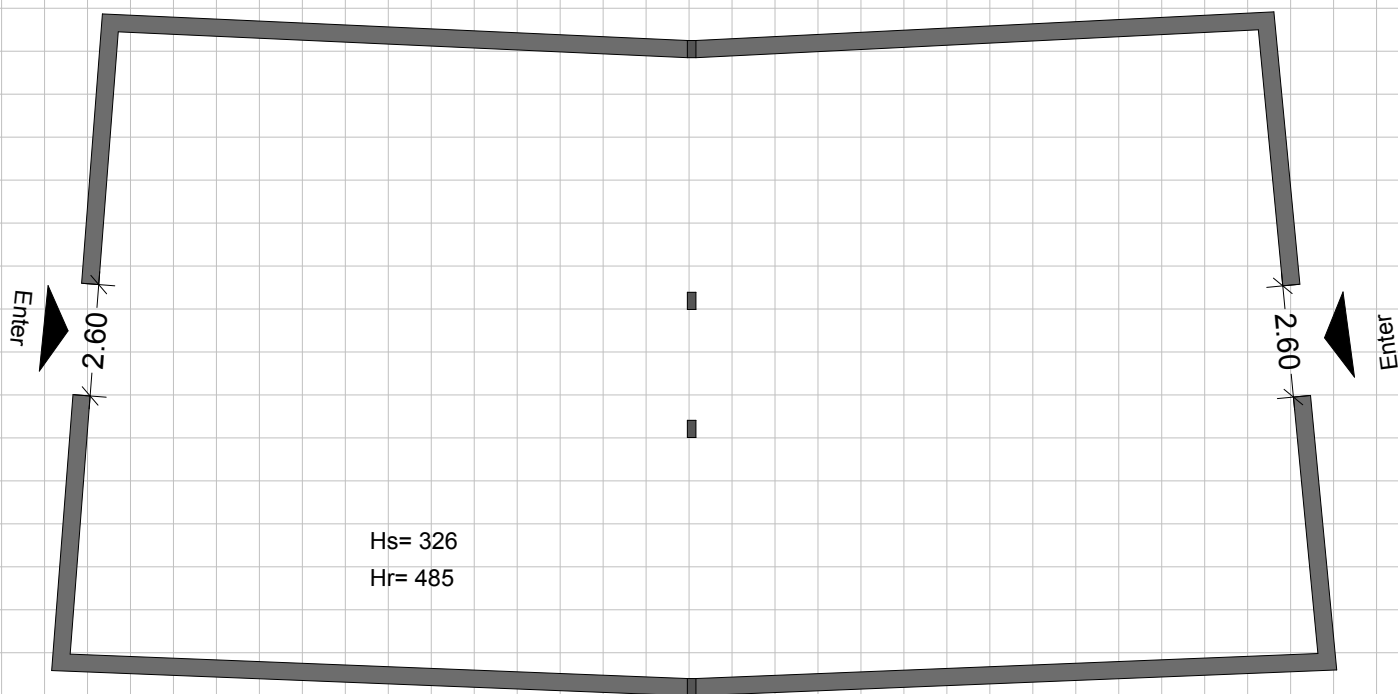

# Hall No 25A

شرکت سهامی نمایشگاه‌های بین‌المللی ج.ا.ایران  
معاونت امور فنی و مهندسی  
مدیریت طراحی و غرفه آرایی  
مساحت غیر مفید سالن : ۴۰۰ مترمربع  
متراژ مفید غرف بدون احتساب مدیریت و پیشخوان و خدمات : ۲۰۳/۵ مترمربع  
درصد تراکم : ۵۰/۸۷