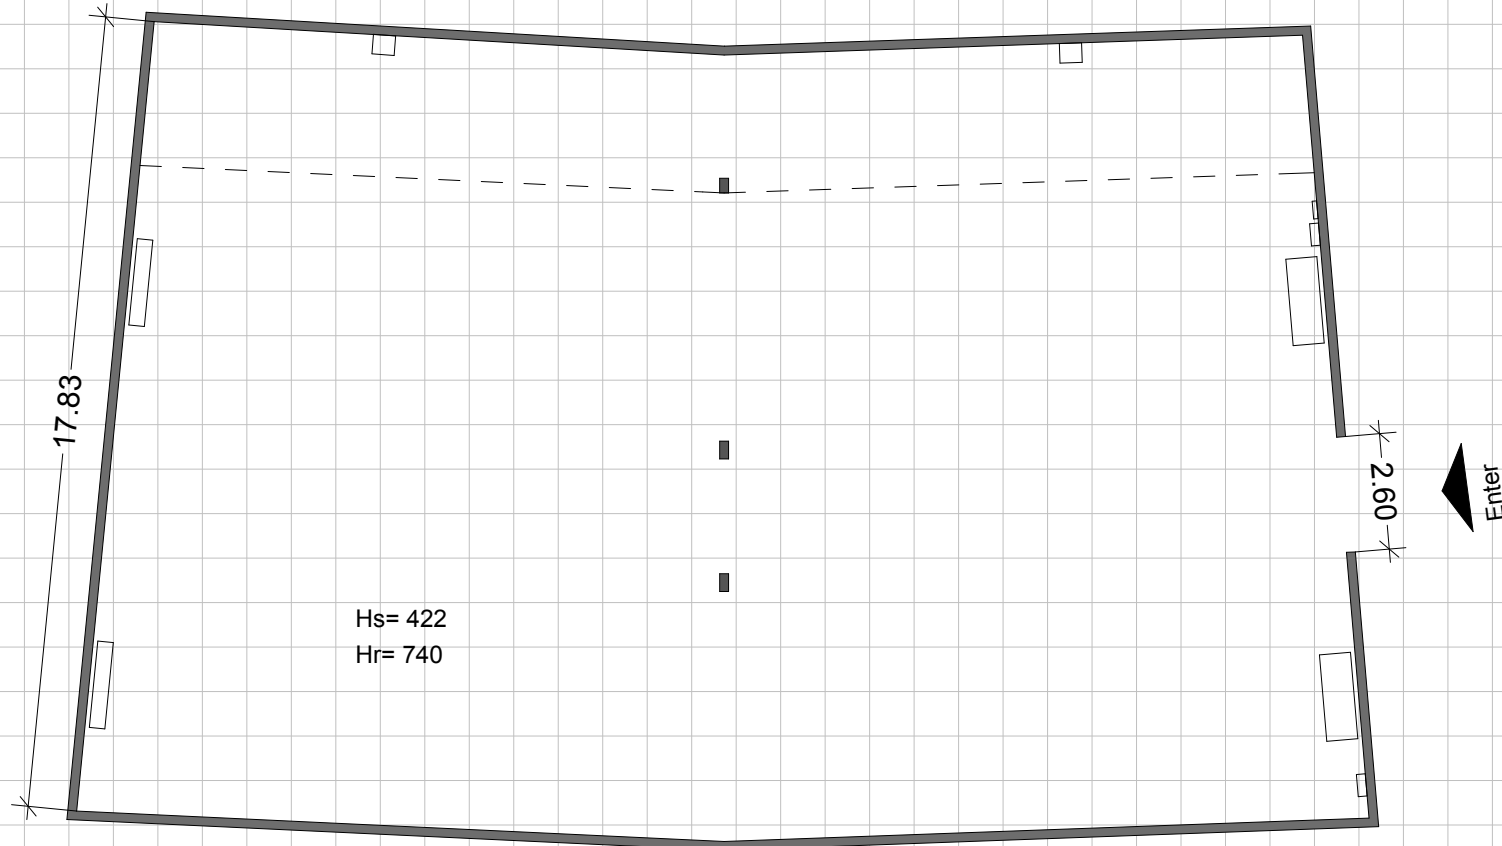

شرکت سهامی نمایشگاه‌های بین‌المللی
جمهوری اسلامی ایران

Hall No 26A

شرکت سهامی نمایشگاه‌های بین‌المللی ج . ا . ایران
معاونت امور فنی و مهندسی
مدیریت طراحی و غرفه آرایی
مساحت غیر مفید سالن : ۴۷۸ متر مربع
مساحت مفید سالن بدون احتساب مدیریت , خدمات و پیشخوان : ۲۲۲/۵۰ متر مربع
درصد تراکم : 46/55%