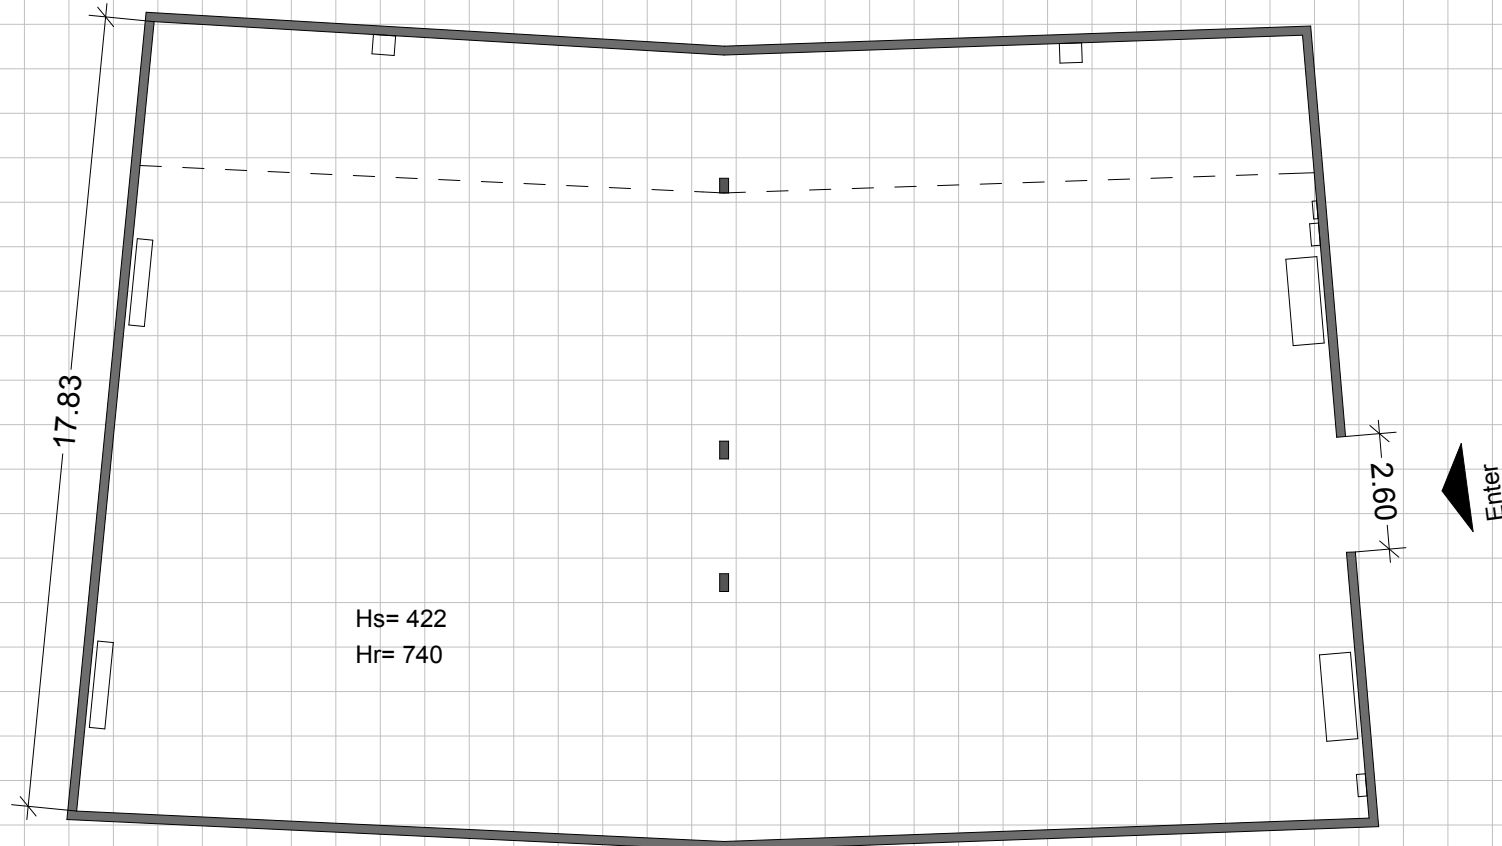

# Hall No 26A

شرکت سهامی نمایشگاه‌های بین‌المللی ج . ا . ایران  
معاونت امور فنی و مهندسی  
مدیریت طراحی و غرفه آرایی  
مساحت غیر مفید سالن : ۴۷۸ متر مربع  
مساحت مفید سالن بدون احتساب مدیریت , خدمات و پیشخوان : ۲۲۲/۵۰ متر مربع  
درصد تراکم : 46/55%