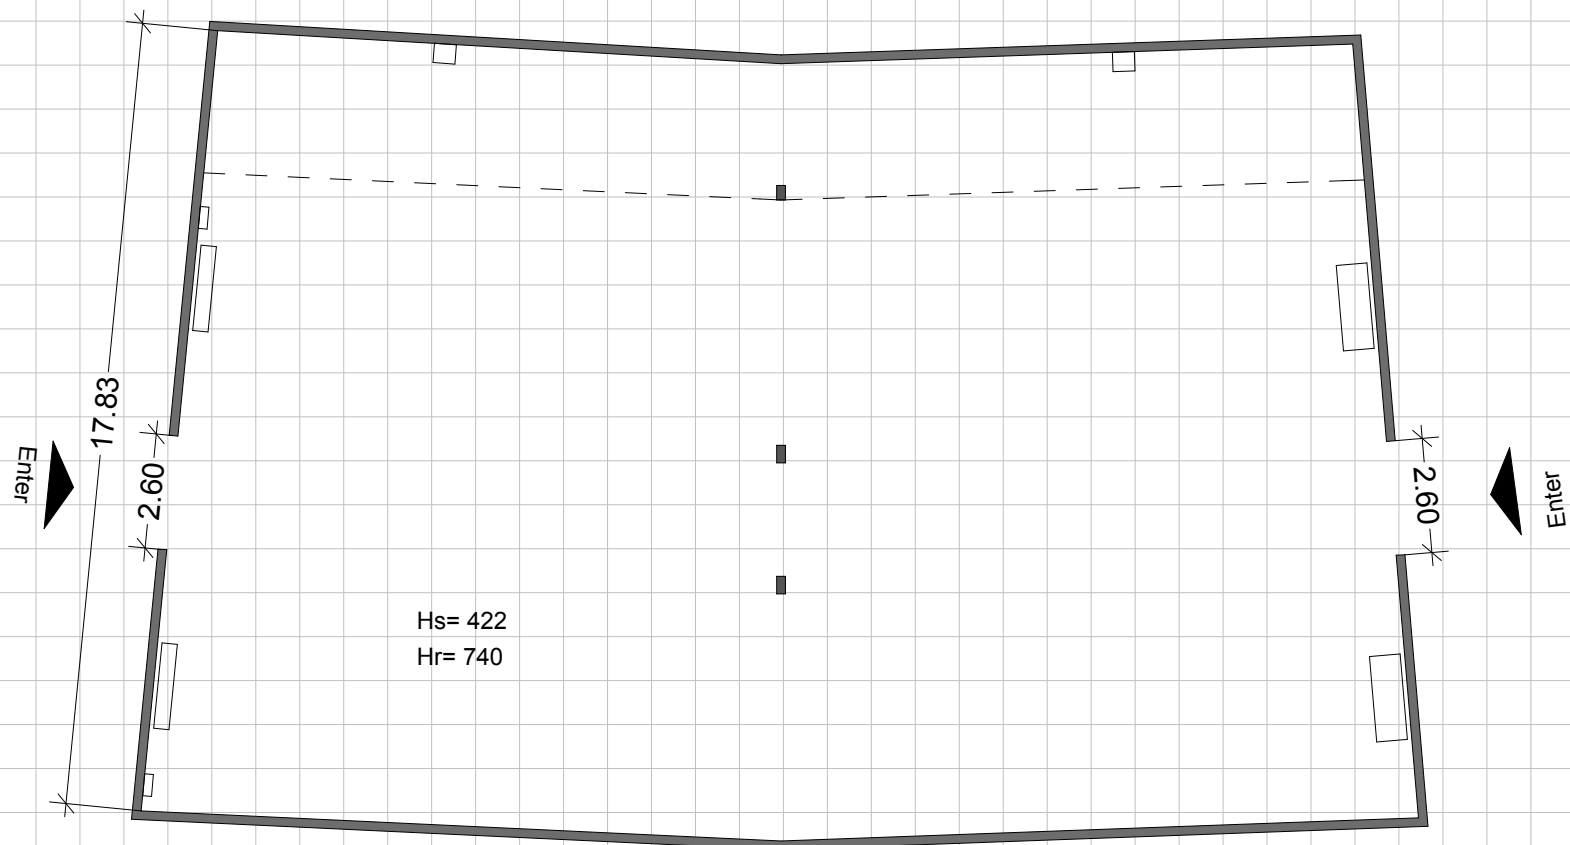

شرکت سهامی نمایشگاه‌های بین‌المللی
جمهوری اسلامی ایران

Hall No 26B

Hs= 422
Hr= 740

شرکت سهامی نمایشگاه‌های بین‌المللی ج. ا. ایران
معاونت امور فنی و مهندسی
مدیریت طراحی و غرفه آرایی
مساحت غیر مفید سالن : ۴۷۸ متر مربع
مساحت مفید سالن بدون احتساب مدیریت , خدمات و پیشخوان : ۲۱۲/۵۰ متر مربع
درصد تراکم : 44/46%