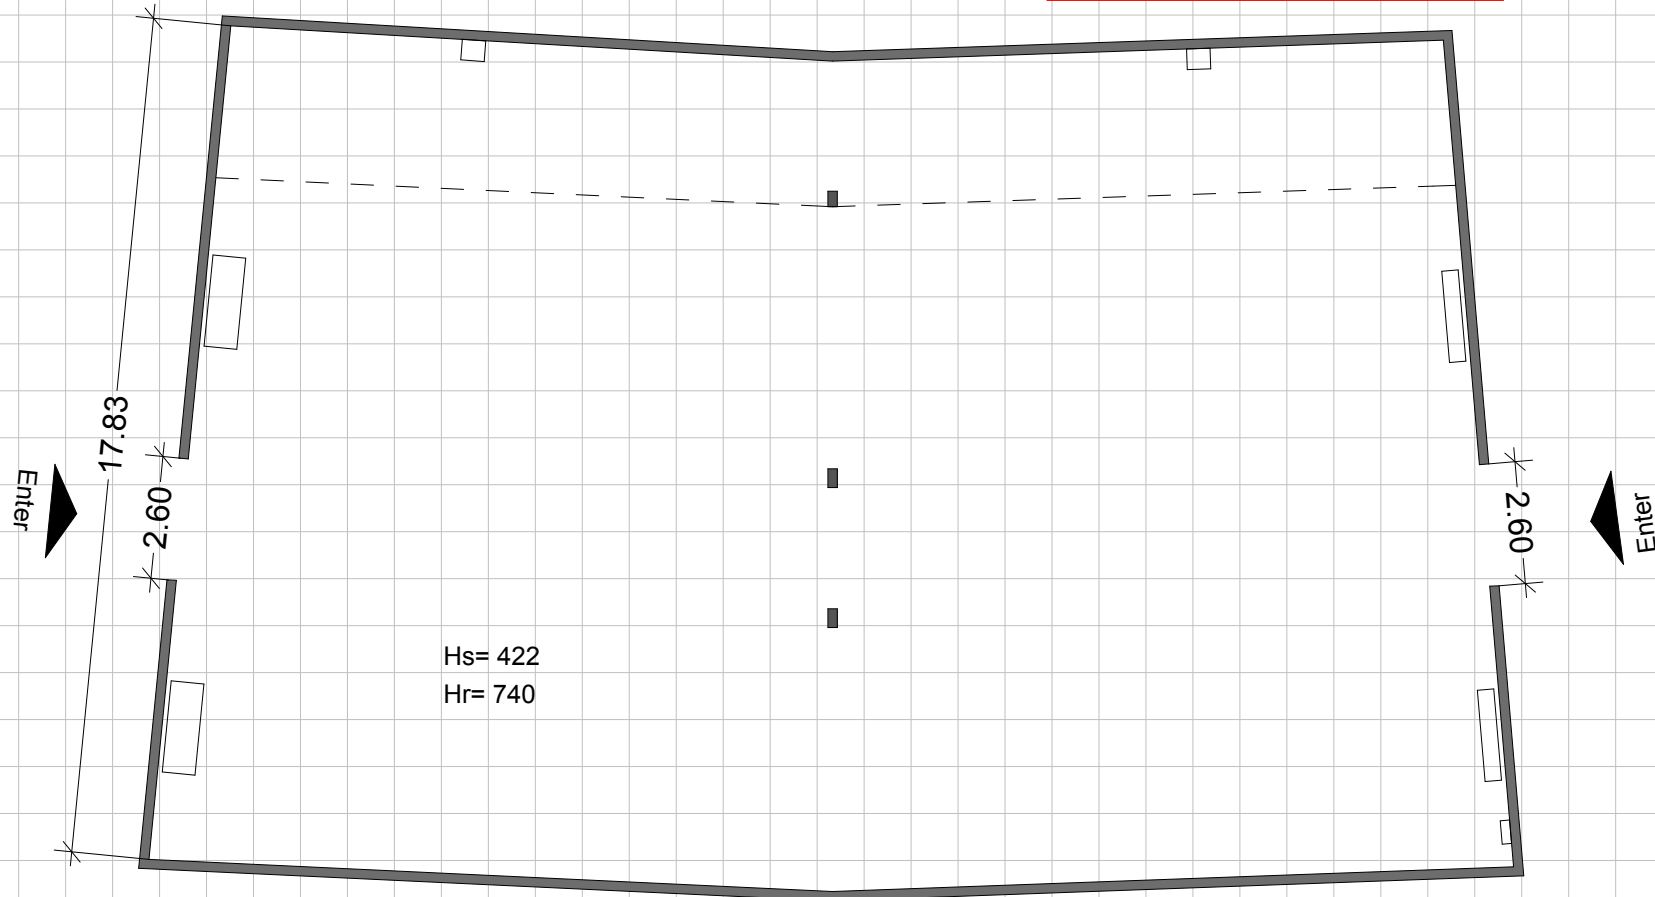

# Hall No 26E

شرکت سهامی نمایشگاه‌های بین‌المللی ج. ا. ایران  
معاونت امور فنی و مهندسی  
مدیریت طراحی و غرفه آرایی  
مساحت غیر مفید سالن : ۴۷۸ متر مربع  
مساحت مفید سالن بدون احتساب مدیریت , خدمات و پیشخوان: ۲۱۲/۵۰ متر مربع  
درصد تراکم : 44/46%