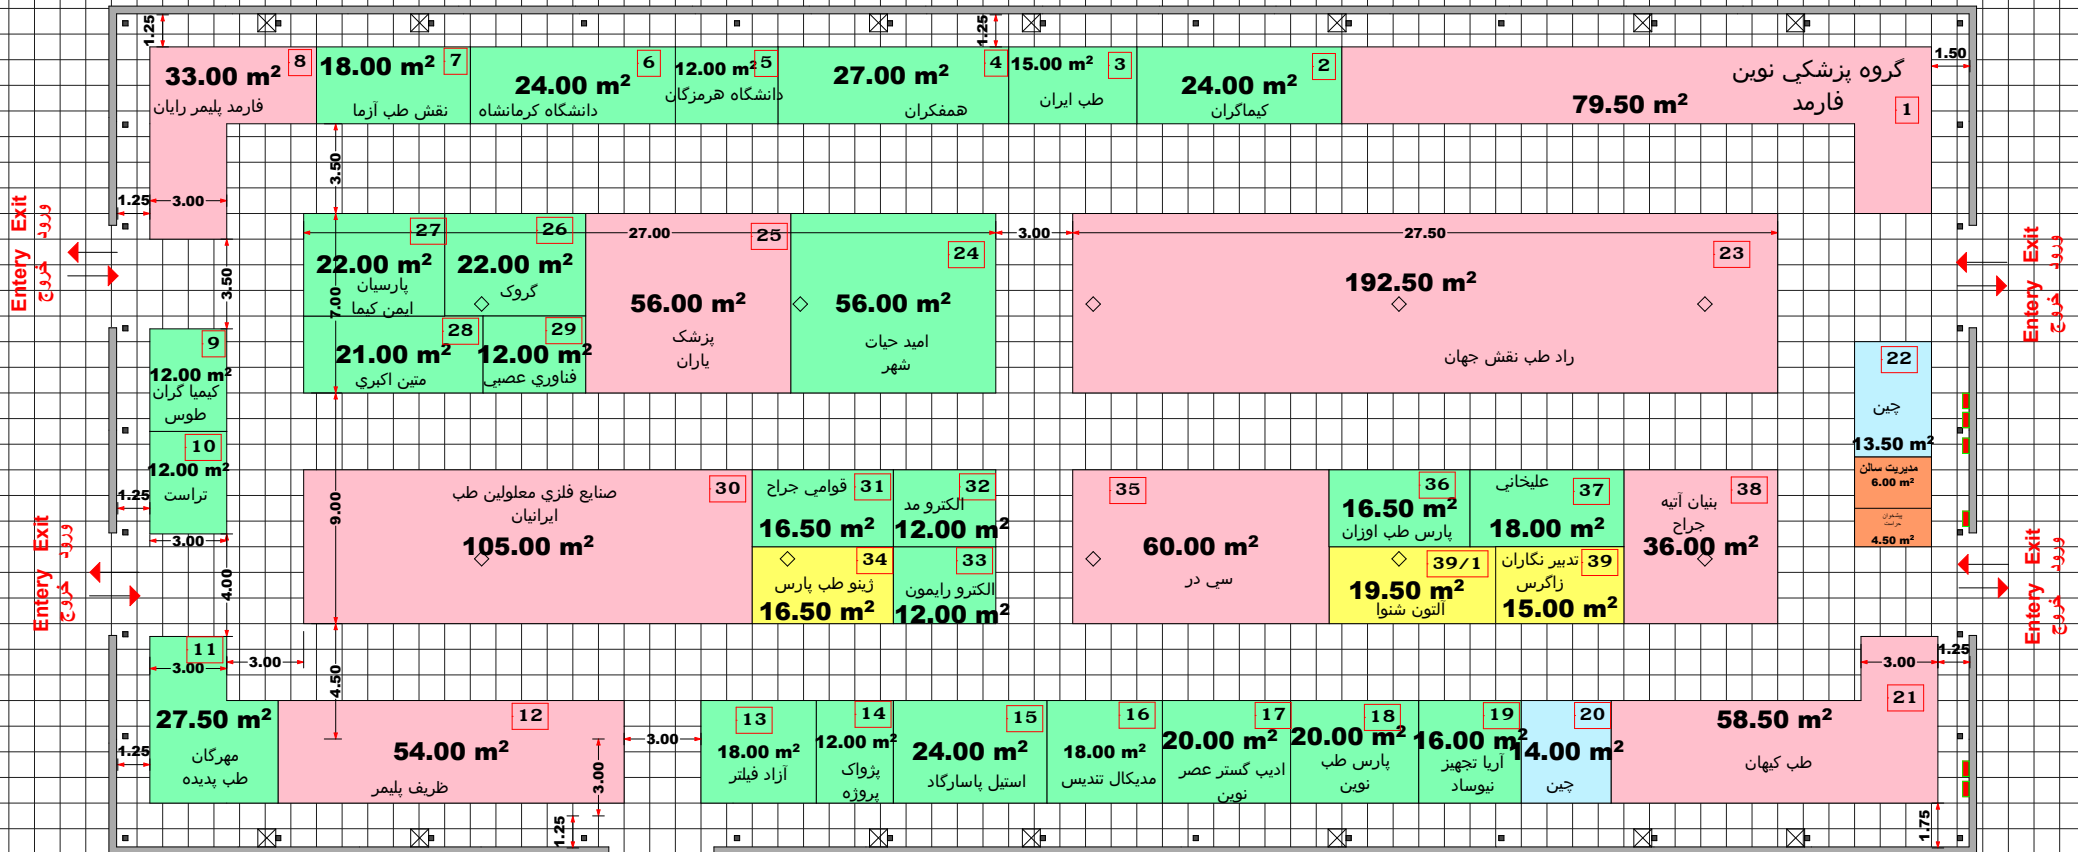

شرکت سهامی نمایشگاه‌های بین‌المللی
جمهوری اسلامی ایران

HALL 38 A

درب اضطراری

شرکت سهامی نمایشگاه‌های بین‌المللی ج. ا. ایران
معاونت امور فنی و مهندسی
مدیریت طراحی و غرفه آرایشی
مساحت غیر مفید سالن : 2348.50 متر مربع
متراژ مفید غرف بدون احتساب مدیریت , خدمات و پیشخوان : 1267 متر مربع
% درصد تراکم : 53.94