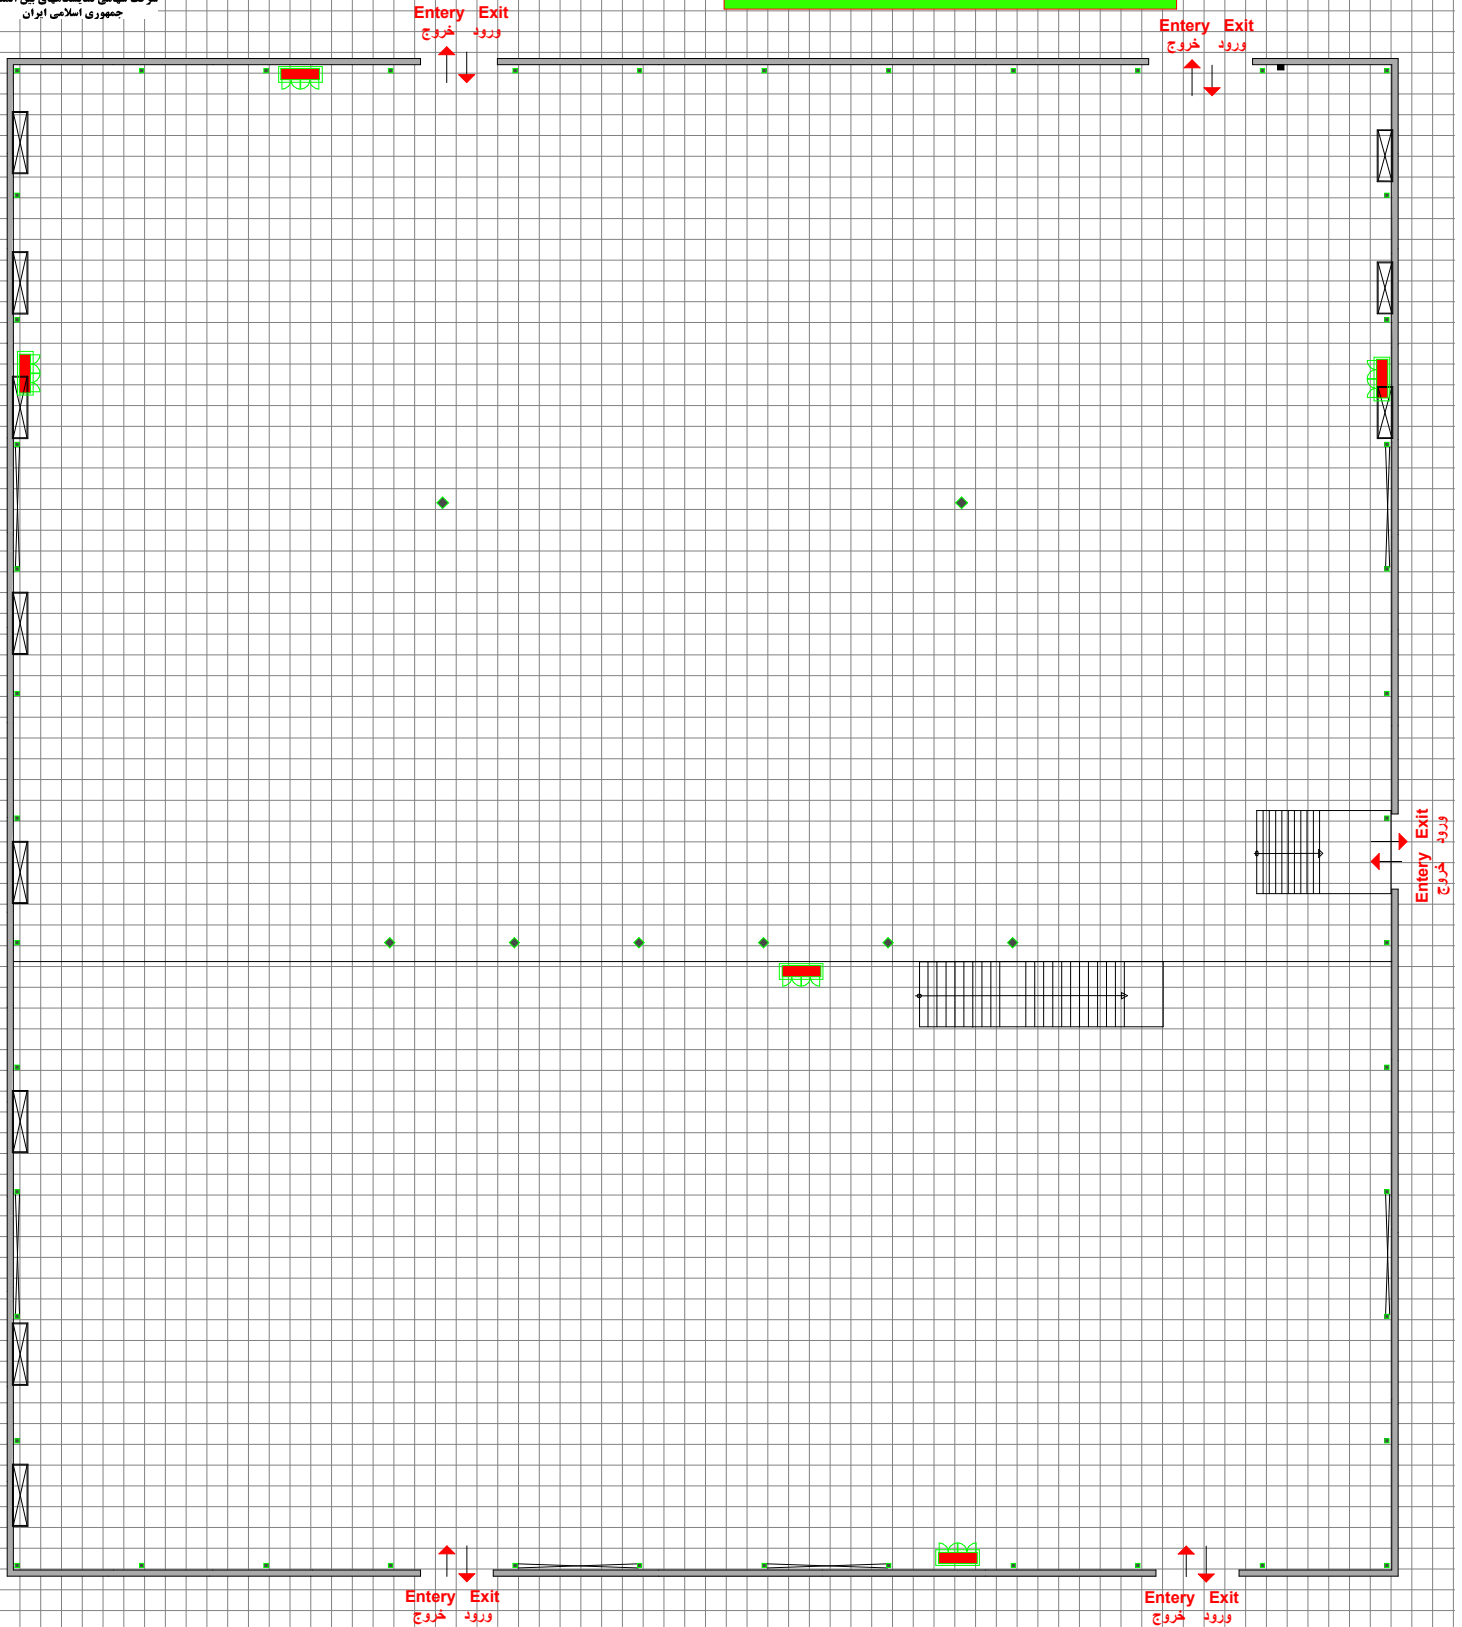

HALL 41 - 41 A

شرکت سهامی نمایشگاه‌های بین‌المللی ج . ا . ایران
معاونت امور فنی و مهندسی
مدیریت طراحی و غرفه آرایی
مساحت غیر مفید سالن : ۴۷۹۴ متر مربع
مساحت مفید سالن بدون احتساب مدیریت , خدمات و پیشخوان: ۲۴۹۹/۷۵ متر مربع
درصد تراکم : 52/14%