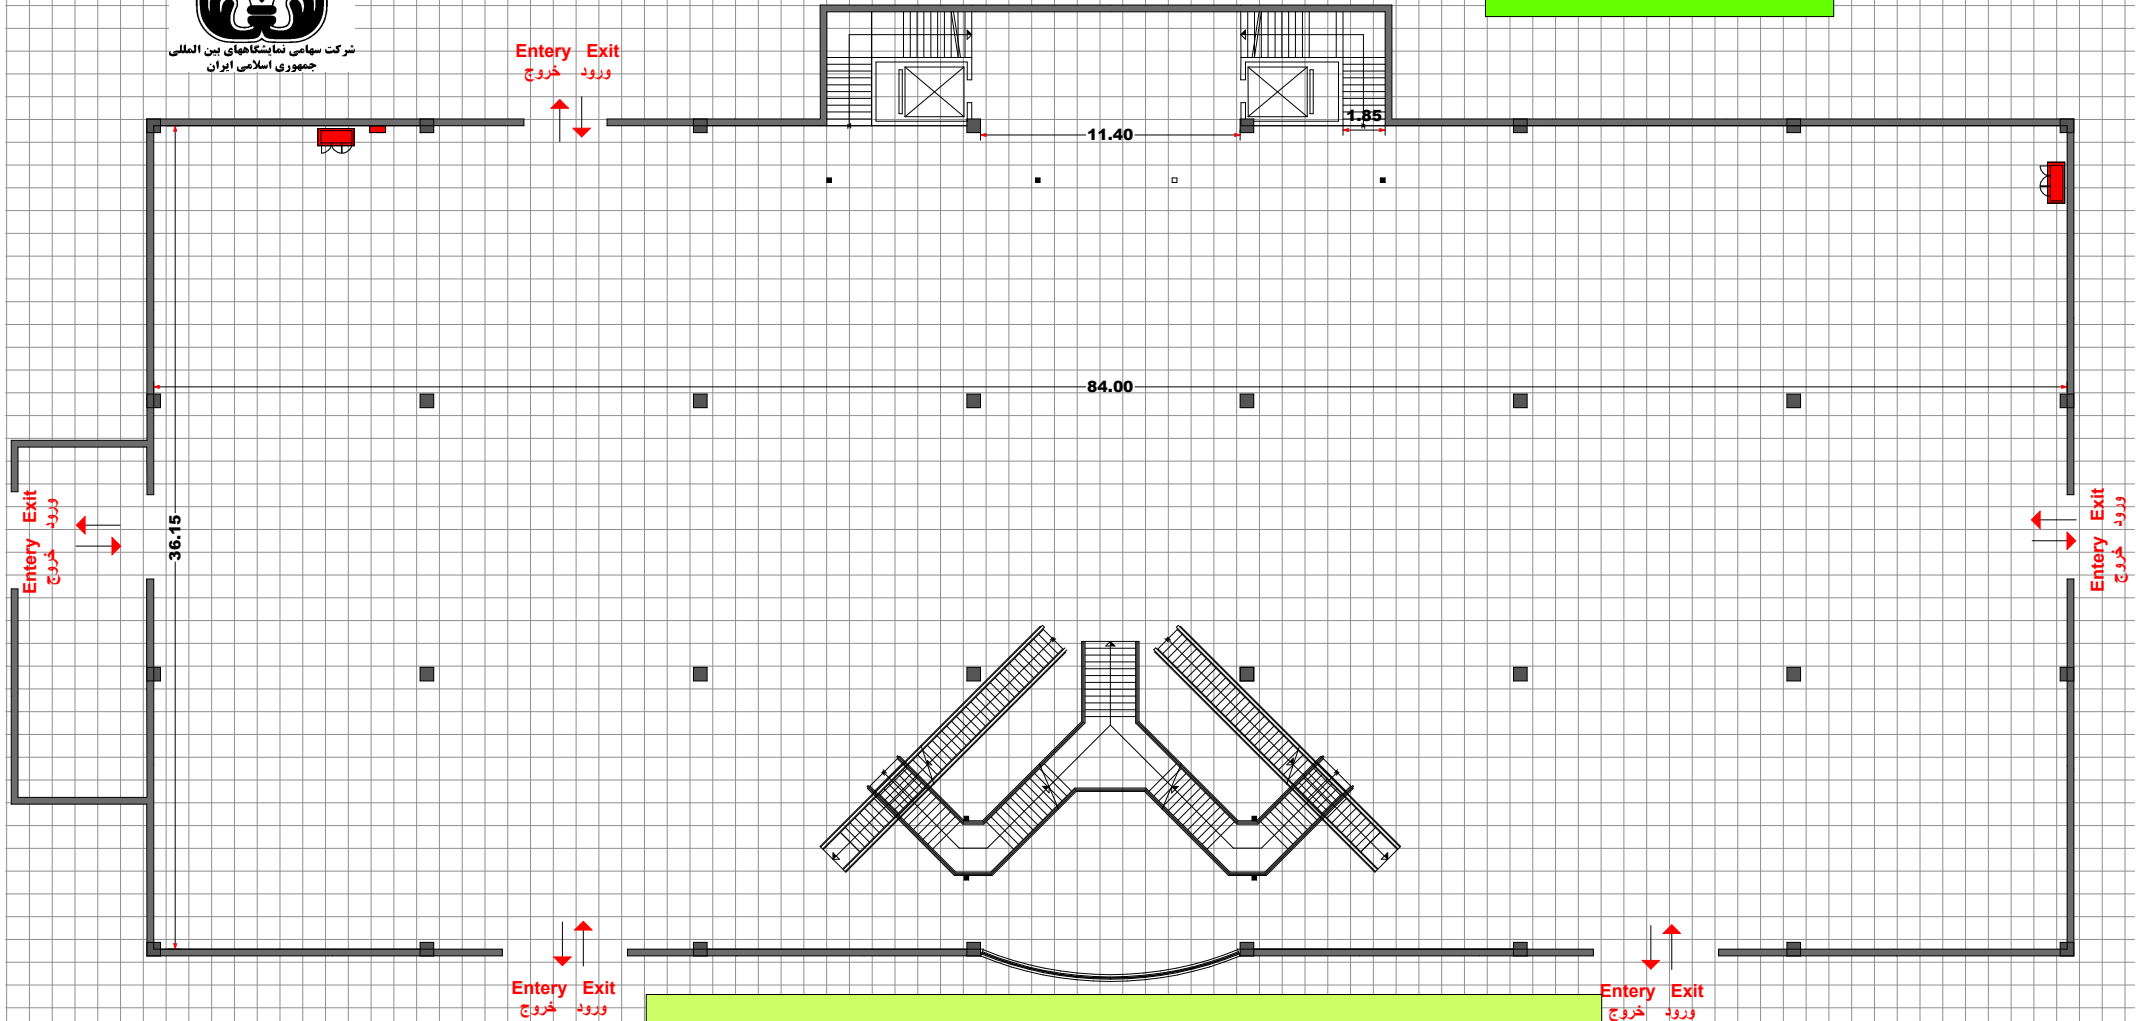

شرکت سهامی نمایشگاه های بین المللی
جمهوری اسلامی ایران

HALL 44 A

شرکت سهامی نمایشگاه های بین المللی ج . ا . ایران
معاونت امور فنی و مهندسی
مدیریت طراحی و غرفه آرایي
مساحت غیر مفید سالن : ۳۰۰۰ متر مربع
مساحت مفید سالن بدون احتساب مدیریت , خدمات و پیشخوان: ۱۵۱۶ متر مربع
درصد تراکم : 50/54%