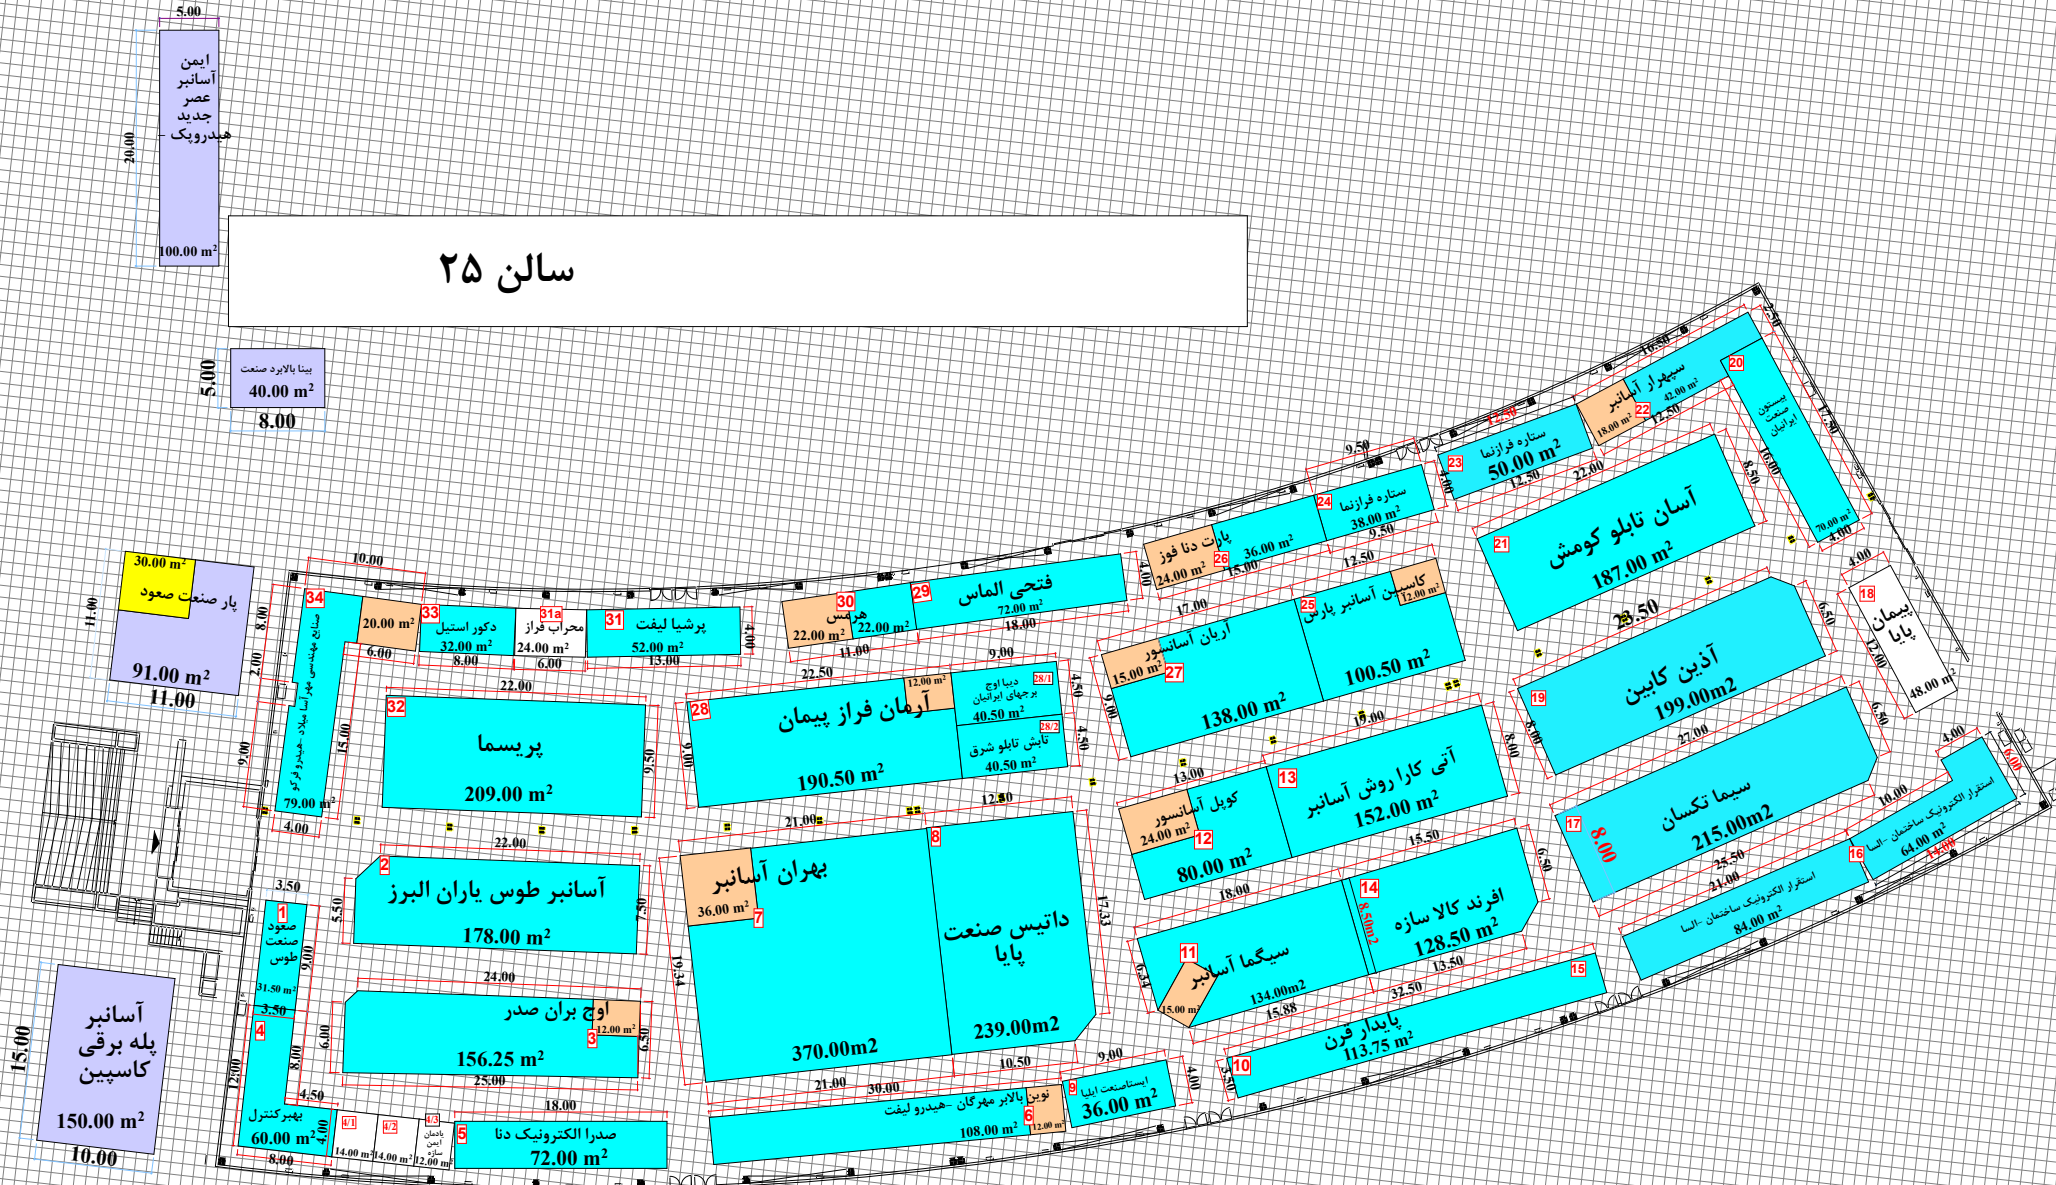

سالن ۲۵

HALL NO 8/9

پنجمین نمایشگاه بین المللی آسانسور ، تجهیزات و صنایع وابسته
۲۲-۱۹ تیرماه ۱۳۹۵

۱۱۲
۰
۳۸۲۰/۰۶
۲۲۲
۳۸۱
۳۰

پیش ساخته ریالی
پیش ساخته ارزی
خودساز ریالی
خودساز ارزی
فضای باز ریالی
فضای باز ارزی